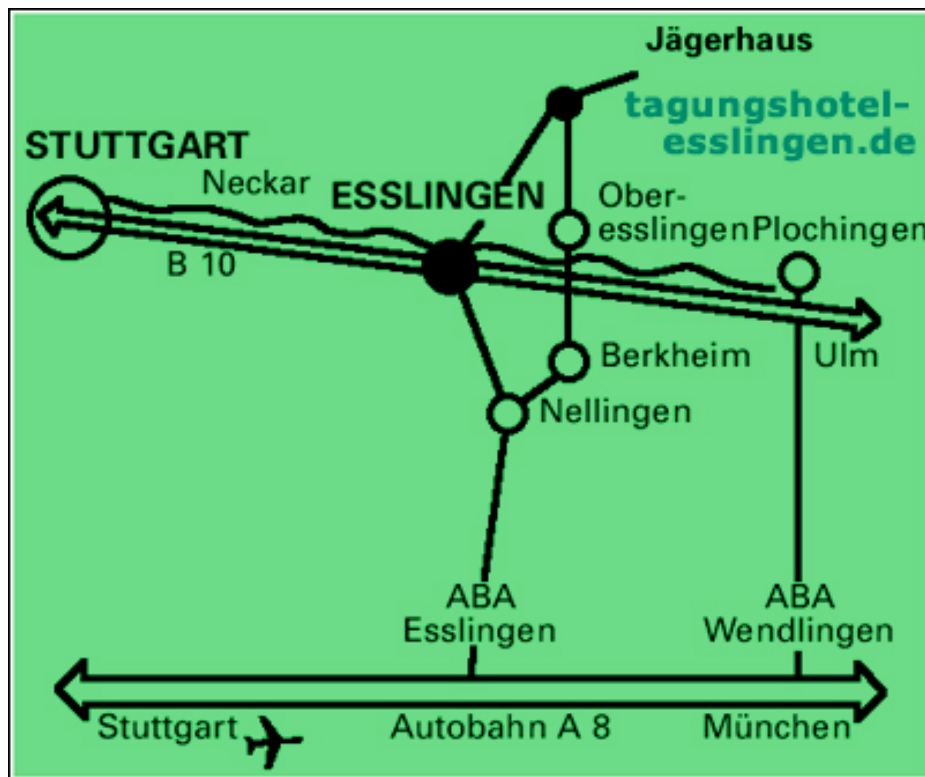

ANFAHRT

tagungshotel-esslingen.de
Römerstr. 10
73732 Esslingen

Tel: 0711 – 55 09 930
Fax: 0711 – 55 09 931

» info@tagungshotel-esslingen.de » www.tagungshotel-esslingen.de

MIT DEM AUTO

» Von der B 10 kommend:

Esslingen Stadtmitte abfahren - immer Ausschilderung Jägerhaus folgen. Die Straße führt serpentinenförmig den Berg hinauf. Ganz oben, an der T-Kreuzung rechts abbiegen, nach ca. 200 m rechts ab - tagungshotel-esslingen.de. ist ausgeschildert. Parkplätze sind unmittelbar davor.

- » **Fahrzeit** ab B 10 ca. 15 Minuten
- » **Entfernung** von B10 6-7 km

MIT ÖFFENTLICHEN VERKEHRSMITTELN

» Bitte suchen Sie sich Ihre Direktverbindung aus:

Stuttgarter Verkehrsbetriebe: [hier geht es zur VVS Website ->](#)

Ihr persönlicher Fahrplan: [hier können Sie direkt Ihren Fahrplan erstellen ->](#)